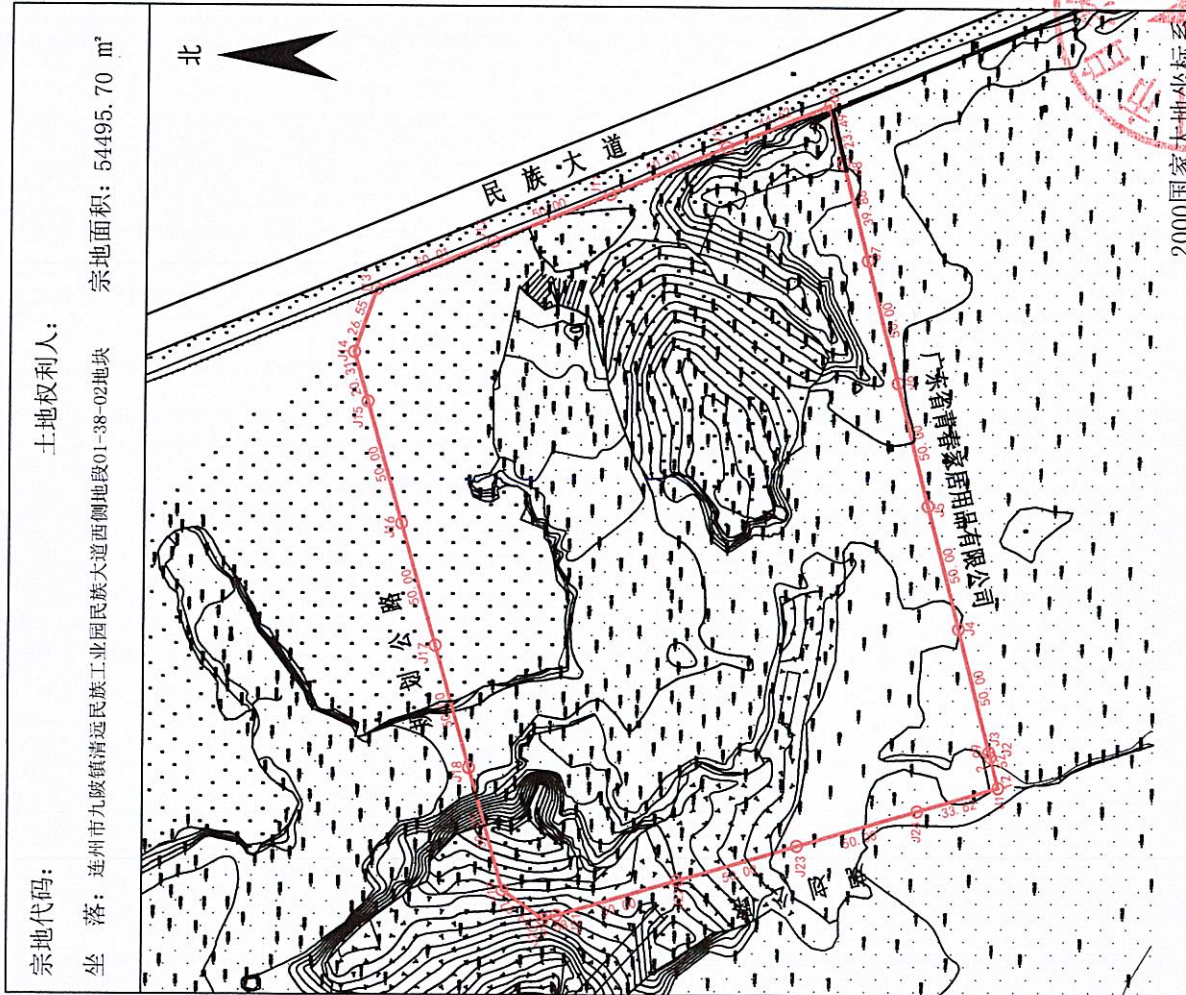

# 宗地图

单位: m.m<sup>2</sup>

宗地代码:

土地权利人:

坐落: 连州市九峰镇清远民族工业园民族大道西侧地段01-38-02地块

宗地面积: 54495.70 m<sup>2</sup>

## 界址点坐标表

点号	X	Y	边长
J1	2739737.129	38334648.988	12.52
J2	2739740.281	38334661.107	2.09
J3	2739740.807	38334663.131	50.00
J4	2739753.384	38334711.523	50.00
J5	2739765.960	38334759.916	50.00
J6	2739778.536	38334808.308	50.00
J7	2739791.113	38334856.701	50.00
J8	2739801.139	38334895.301	39.88
J9	2739807.047	38334918.032	23.49
J10	2739848.386	38334901.243	44.62
J11	2739894.711	38334882.427	50.00
J12	2739941.035	38334863.611	50.00
J13	2739987.369	38334844.797	50.01
J14	2739996.189	38334819.750	26.55
J15	2739990.550	38334800.239	20.31
J16	2739976.721	38334752.189	50.00
J17	2739962.892	38334704.140	50.00
J18	2739949.064	38334656.090	50.00
J19	2739935.235	38334608.040	50.00
J20	2739918.931	38334596.604	19.92

## 界址点坐标表

点号	X	Y	边长
J20	2739918.931	38334596.604	5.58
J21	2739913.573	38334598.149	50.00
J22	2739865.530	38334612.000	50.00
J23	2739817.483	38334625.839	50.00
J24	2739769.438	38334639.685	50.00
J1	2739737.129	38334648.988	33.62
S=54495.70 平方米			合81.74亩

绘图日期: 2025年8月12日

1:3000

审核日期:

绘图员: 陈卫明

审核员: 骆薇娟